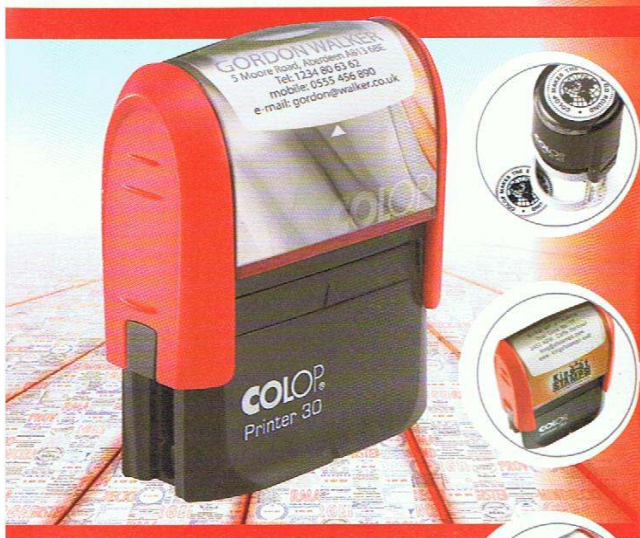

Designação	Valor €
Printer 10 (10x27 mm)	21,70
Printer 20 (14x38mm)	27,58
Printer 30 (18x47mm)	32,78
Printer 40 (23x59 mm)	44,24
Printer 50 (30x69 mm)	48,60
Printer 60 (37x76mm)	68,53

- x + Iva 23%
- x Carimbos com logotipos são sempre sob consulta
- x Recargas: €5,46

Printer

O Cartão Índice mostra a imagem da impressão protegida pela janela do carimbo

A sua janela XL proporciona espaço adicional para personalização e divulgação da marca

Almofada substituível para impressões nítidas e limpas - fácil de trocar

A maior variedade de carimbos auto-tintados

A linha Printer oferece uma escolha completa de tamanhos do mais pequeno e acessível até ao grande e generoso - a maior gama de formatos desde o redondo, o oval e até mesmo o triangular.